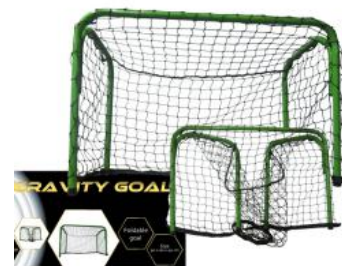

Codice: UH110.03
**PORTE FLOORBALL GRAVITY
CM 60 X 90 (DISPON...**
il paio **128,79 €**
[VEDI PRODOTTO](#)