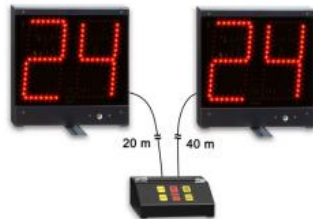

Codice: K.270
KIT 24 SECONDI
cad. 582,70 €
[VEDI PRODOTTO](#)

Codice: K.255
KIT FRECCIA DI POSSESSO ALTERNATO
cad. 248,80 €
[VEDI PRODOTTO](#)

Codice: K.265.20
RICEVITORE RADIO PER TABELLONI SERIE FS
cad. 235,93 €
[VEDI PRODOTTO](#)