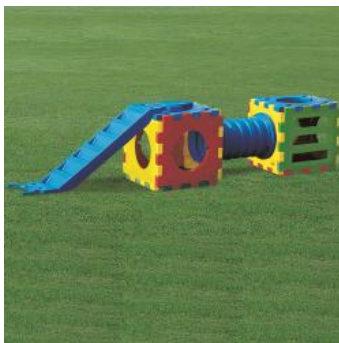

Codice: IV.298
**CUBIC TOY MODELLO CASTELLO
A**
cad. 2.849,16 €
VEDI PRODOTTO

IMPIANTI ATTREZZATURE - PSICOMOTRICITÀ

Codice: IV.299
CUBIC TOY MODELLO CASTELLO B
cad. 2.630,82 €
[VEDI PRODOTTO](#)

Codice: IV.163
CUBIC TOY MODELLO D
cad. 1.075,60 €
[VEDI PRODOTTO](#)